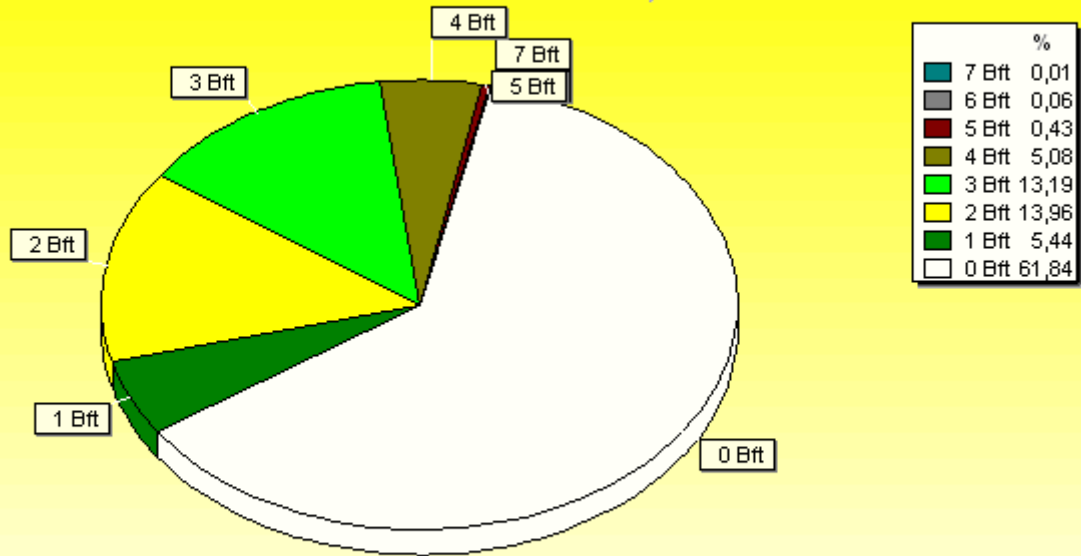

Verteilung Windstärke Dezember 2009

Borchen, Kreis Paderborn

8914 Werte - Ø 4,9km/h - Max. 54,5km/h - 3625,6 km

© WzWin32 - © Dr.Michael Heilos - Borchen