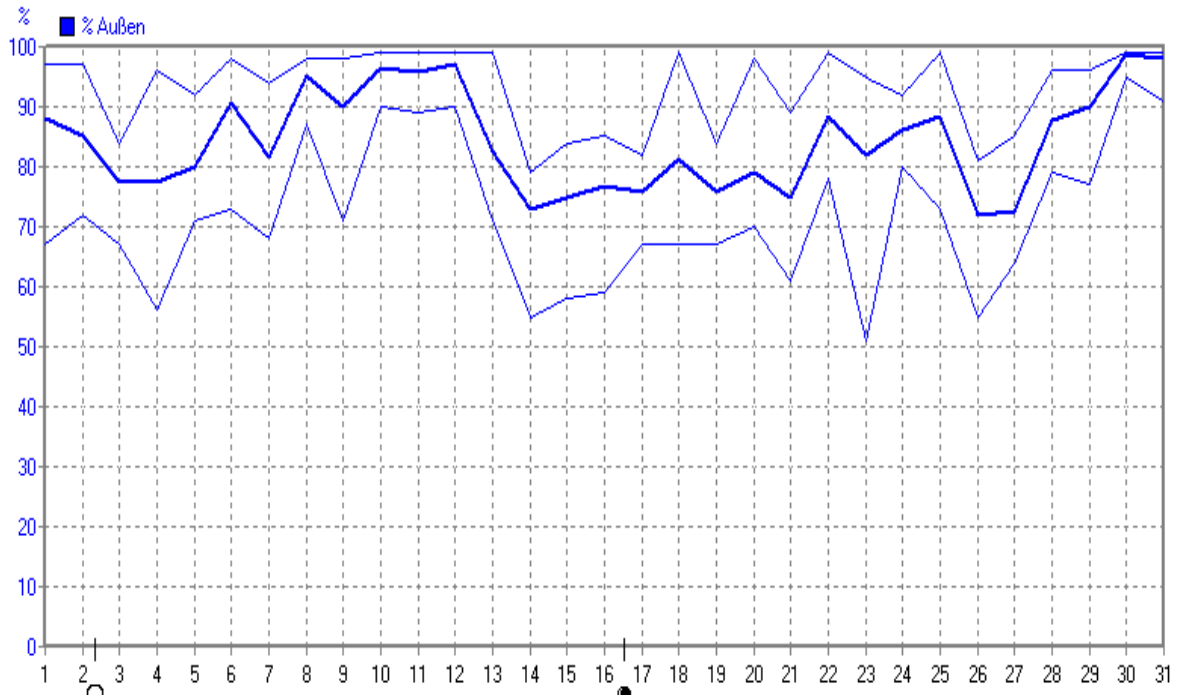

Wettertabelle und Grafiken Dezember Station Borchten

Wetterdaten Dezember 2009 Station Borchten

Meßgröße	Minimum	Zeit	Datum	Maximum	Zeit	Datum	Durchschnitt
Temperatur Außen	-15,2 °C	21:56	19.12.2009	12,2 °C	13:54	06.12.2009	2,2 °C
Taupunkt	-18,8 °C	21:56	19.12.2009	10,1 °C	20:00	06.12.2009	-0,3 °C
Windchill	-24,7 °C	10:41	20.12.2009	12,1 °C	11:50	06.12.2009	0,5 °C
Luftfeuchte Außen	51%	15:20	23.12.2009	99%	14:57	10.12.2009	84%
Luftdruck	979,4 hPa	07:35	25.12.2009	1026,5 hPa	20:08	11.12.2009	1006,2 hPa
Windgeschwindigkeit				54,5 km/h	16:48	07.12.2009	4,9 km/h
Windrichtung				SO	16:48	07.12.2009	N-NW
Wind Verlauf							#3625,6 km
Regenmenge				49,3 l/m ²	03:29	23.12.2009	#163,060 l/m ²
Evapotranspiration							#5,562 l/m ²
Sonnenschein-Zeit				6,55 h	15:59	21.12.2009	#60:02 h

Dezember 2009

© Dr. Michael Heilos

% Außen	MinWert	%	MaxWert	%	Durchschnitt	%
% Außen	23.12. 15:20	51	10.12. 14:57	99	Durchschnitt	84

Dezember 2009

© Dr. Michael Heilos

mm Regen	Regentage	MaxWert	l/m²	Gesamt	l/m²
mm Regen	18	23.12. 03:29	49.3	Gesamt	1631

Verteilung Windstärke Dezember 2009

Borchen, Kreis Paderborn

8914 Werte - Ø 4,9km/h - Max. 54,5km/h - 3625,6 km

© WzWin32 - © Dr.Michael Heilos - Borchen

Verteilung Windrichtung Dezember 2009

Borchen, Kreis Paderborn