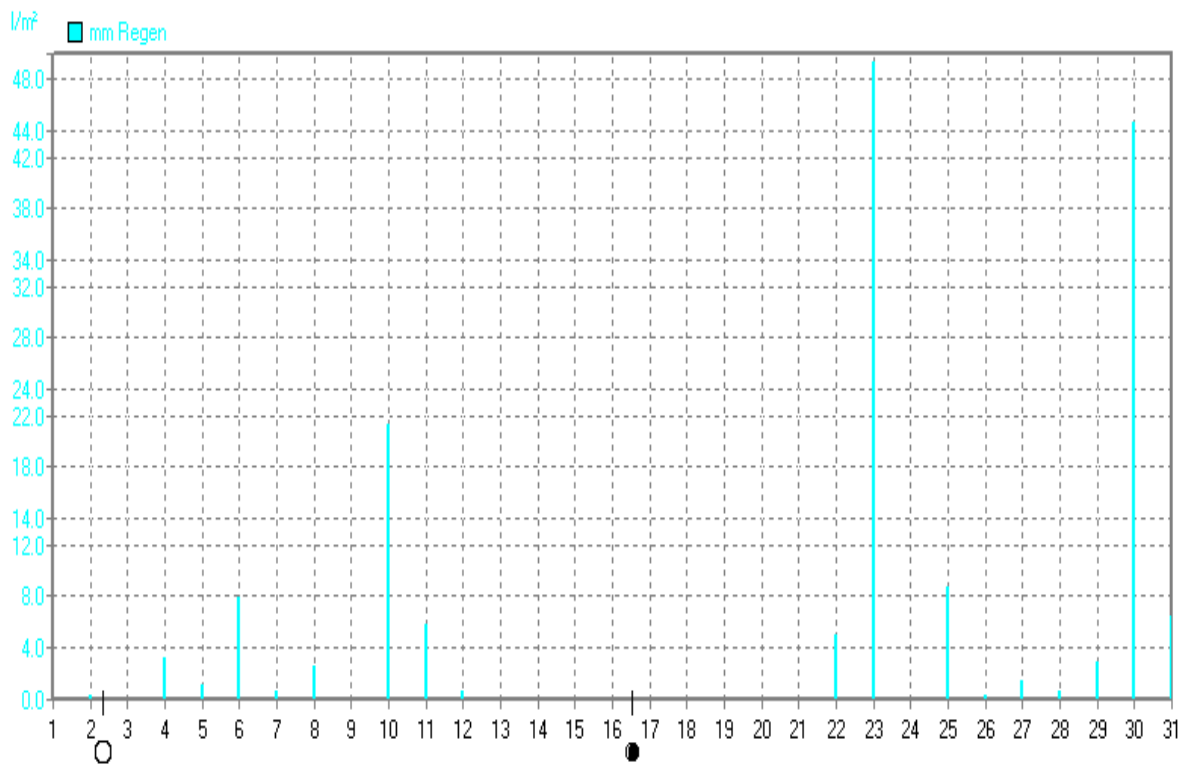

Wettertabelle und Grafiken Dezember Station Borchten

Wetterdaten Dezember 2009 Station Borchten

Meßgröße	Minimum	Zeit	Datum	Maximum	Zeit	Datum	Durchschnitt
Temperatur Außen	-15,2 °C	21:56	19.12.2009	12,2 °C	13:54	06.12.2009	2,2 °C
Taupunkt	-18,8 °C	21:56	19.12.2009	10,1 °C	20:00	06.12.2009	-0,3 °C
Windchill	-24,7 °C	10:41	20.12.2009	12,1 °C	11:50	06.12.2009	0,5 °C
Luftfeuchte Außen	51%	15:20	23.12.2009	99%	14:57	10.12.2009	84%
Luftdruck	979,4 hPa	07:35	25.12.2009	1026,5 hPa	20:08	11.12.2009	1006,2 hPa
Windgeschwindigkeit				54,5 km/h	16:48	07.12.2009	4,9 km/h
Windrichtung				SO	16:48	07.12.2009	N-NW
Wind Verlauf							#3625,6 km
Regenmenge				49,3 l/m ²	03:29	23.12.2009	#163,060 l/m ²
Evapotranspiration							#5,562 l/m ²
Sonnenschein-Zeit				6,55 h	15:59	21.12.2009	#60:02 h

Dezember 2009

© Dr. Michael Heilos

% Außen	MinWert	%	MaxWert	%	Durchschnitt	%
% Außen	23.12. 15:20	51	10.12. 14:57	99	Durchschnitt	84

Dezember 2009

© Dr. Michael Heilos

mm Regen	Regentage	MaxWert	l/m²	Gesamt	l/m²
mm Regen	18	23.12. 03:29	49.3	Gesamt	1631

Verteilung Windstärke Dezember 2009

Borchen, Kreis Paderborn

8914 Werte - Ø 4,9km/h - Max. 54,5km/h - 3625,6 km

© WzWin32 - © Dr.Michael Heilos - Borchen

Verteilung Windrichtung Dezember 2009

Borchen, Kreis Paderborn