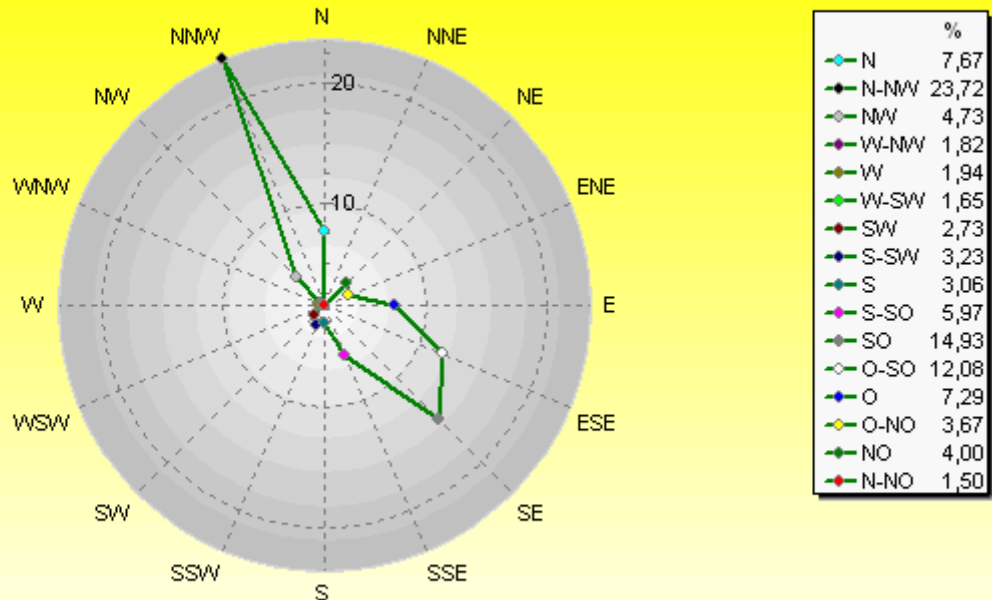

Verteilung Windstärke Dezember 2009

Borchen, Kreis Paderborn

8914 Werte - Ø 4,9km/h - Max. 54,5km/h - 3625,6 km

© WzWin32 - © Dr.Michael Heilos - Borchen

Verteilung Windrichtung Dezember 2009

Borchen, Kreis Paderborn

3402 / 5512 Werte -> 61.8% Windstille - Ø 4,9km/h - Max. 54,5km/h - 3625,6 km

© WzWin32 - © Dr.Michael Heilos - Borchen

h Sonnensch.	MaxWert	h	Durchschnitt	h
	21.12. 15:59	6.55	60:02 h	2