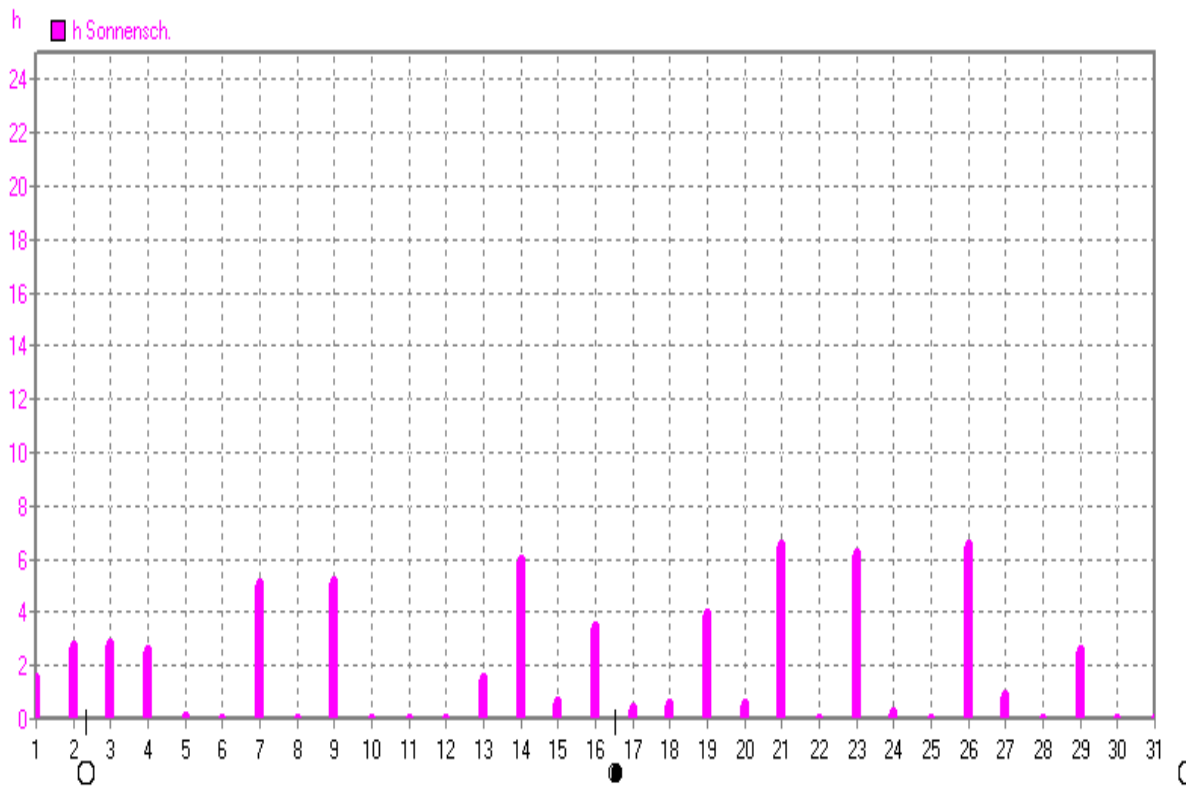

Wettertabelle und Grafiken Dezember Station Borchten

Wetterdaten Dezember 2009 Station Borchten

Meßgröße	Minimum	Zeit	Datum	Maximum	Zeit	Datum	Durchschnitt
Temperatur Außen	-15,2 °C	21:56	19.12.2009	12,2 °C	13:54	06.12.2009	2,2 °C
Taupunkt	-18,8 °C	21:56	19.12.2009	10,1 °C	20:00	06.12.2009	-0,3 °C
Windchill	-24,7 °C	10:41	20.12.2009	12,1 °C	11:50	06.12.2009	0,5 °C
Luftfeuchte Außen	51%	15:20	23.12.2009	99%	14:57	10.12.2009	84%
Luftdruck	979,4 hPa	07:35	25.12.2009	1026,5 hPa	20:08	11.12.2009	1006,2 hPa
Windgeschwindigkeit				54,5 km/h	16:48	07.12.2009	4,9 km/h
Windrichtung				SO	16:48	07.12.2009	N-NW
Wind Verlauf							#3625,6 km
Regenmenge				49,3 l/m ²	03:29	23.12.2009	#163,060 l/m ²
Evapotranspiration							#5,562 l/m ²
Sonnenschein-Zeit				6,55 h	15:59	21.12.2009	#60:02 h

Dezember 2009

© Dr. Michael Heilos

% Außen	MinWert	%	MaxWert	%	Durchschnitt	%
% Außen	23.12. 15:20	51	10.12. 14:57	99	Durchschnitt	84

Dezember 2009

© Dr. Michael Heilos

mm Regen	Regentage	MaxWert	l/m²	Gesamt	l/m²
mm Regen	18	23.12. 03:29	49.3	Gesamt	1631

Verteilung Windstärke Dezember 2009

Borchen, Kreis Paderborn

8914 Werte - Ø 4,9km/h - Max. 54,5km/h - 3625,6 km

© WzWin32 - © Dr.Michael Heilos - Borchen

Verteilung Windrichtung Dezember 2009

Borchen, Kreis Paderborn

3402 / 5512 Werte -> 61.8% Windstille - Ø 4,9km/h - Max. 54,5km/h - 3625,6 km

© WzWin32 - © Dr.Michael Heilos - Borchen

h Sonnensch.	MaxWert	h	Durchschnitt	h
	21.12. 15:59	6.55	60:02 h	2