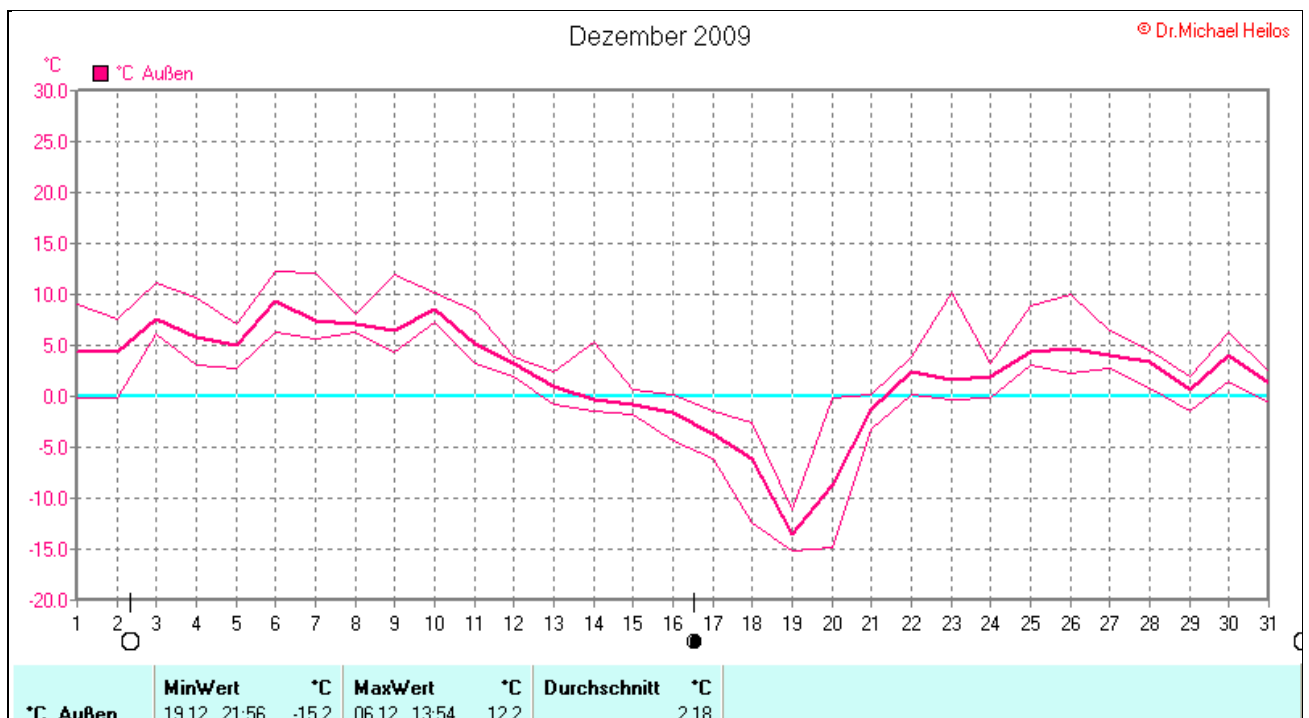

Wettertabelle und Grafiken Dezember Station Borchten

Wetterdaten Dezember 2009 Station Borchten

Meßgröße	Minimum	Zeit	Datum	Maximum	Zeit	Datum	Durchschnitt
Temperatur Außen	-15,2 °C	21:56	19.12.2009	12,2 °C	13:54	06.12.2009	2,2 °C
Taupunkt	-18,8 °C	21:56	19.12.2009	10,1 °C	20:00	06.12.2009	-0,3 °C
Windchill	-24,7 °C	10:41	20.12.2009	12,1 °C	11:50	06.12.2009	0,5 °C
Luftfeuchte Außen	51%	15:20	23.12.2009	99%	14:57	10.12.2009	84%
Luftdruck	979,4 hPa	07:35	25.12.2009	1026,5 hPa	20:08	11.12.2009	1006,2 hPa
Windgeschwindigkeit				54,5 km/h	16:48	07.12.2009	4,9 km/h
Windrichtung				SO	16:48	07.12.2009	N-NW
Wind Verlauf							#3625,6 km
Regenmenge				49,3 l/m ²	03:29	23.12.2009	#163,060 l/m ²
Evapotranspiration							#5,562 l/m ²
Sonnenschein-Zeit				6,55 h	15:59	21.12.2009	#60:02 h

Dezember 2009

© Dr. Michael Heilos

% Außen	MinWert	%	MaxWert	%	Durchschnitt	%
% Außen	23.12. 15:20	51	10.12. 14:57	99	Durchschnitt	84

Dezember 2009

© Dr. Michael Heilos

mm Regen	Regentage	MaxWert	l/m²	Gesamt	l/m²
mm Regen	18	23.12. 03:29	49.3	Gesamt	1631

Verteilung Windstärke Dezember 2009

Borchen, Kreis Paderborn

8914 Werte - Ø 4,9km/h - Max. 54,5km/h - 3625,6 km

© WzWin32 - © Dr.Michael Heilos - Borchen

Verteilung Windrichtung Dezember 2009

Borchen, Kreis Paderborn