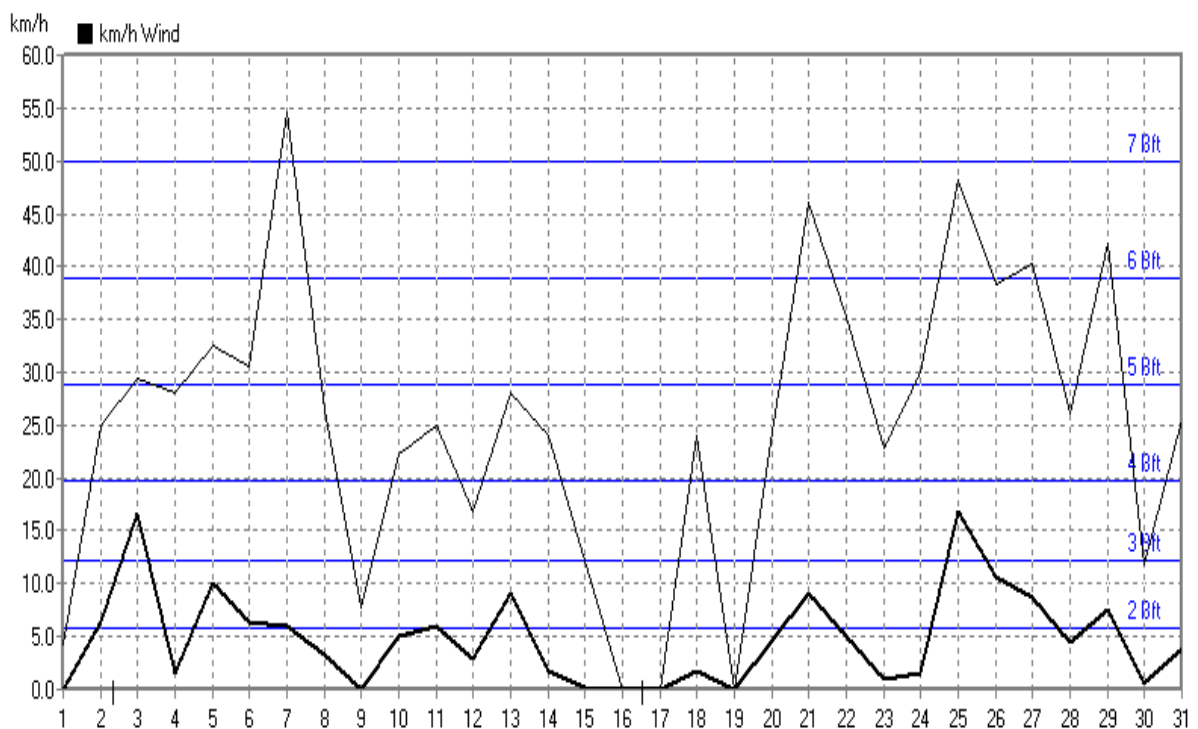

Wettertabelle und Grafiken Dezember Station Borchten

Wetterdaten Dezember 2009 Station Borchten

Meßgröße	Minimum	Zeit	Datum	Maximum	Zeit	Datum	Durchschnitt
Temperatur Außen	-15,2 °C	21:56	19.12.2009	12,2 °C	13:54	06.12.2009	2,2 °C
Taupunkt	-18,8 °C	21:56	19.12.2009	10,1 °C	20:00	06.12.2009	-0,3 °C
Windchill	-24,7 °C	10:41	20.12.2009	12,1 °C	11:50	06.12.2009	0,5 °C
Luftfeuchte Außen	51%	15:20	23.12.2009	99%	14:57	10.12.2009	84%
Luftdruck	979,4 hPa	07:35	25.12.2009	1026,5 hPa	20:08	11.12.2009	1006,2 hPa
Windgeschwindigkeit				54,5 km/h	16:48	07.12.2009	4,9 km/h
Windrichtung				SO	16:48	07.12.2009	N-NW
Wind Verlauf							#3625,6 km
Regenmenge				49,3 l/m ²	03:29	23.12.2009	#163,060 l/m ²
Evapotranspiration							#5,562 l/m ²
Sonnenschein-Zeit				6,55 h	15:59	21.12.2009	#60:02 h

Dezember 2009

© Dr. Michael Heilos

% Außen	MinWert	%	MaxWert	%	Durchschnitt	%
% Außen	23.12. 15:20	51	10.12. 14:57	99	Durchschnitt	84

Dezember 2009

© Dr. Michael Heilos

mm Regen	Regentage	MaxWert	l/m²	Gesamt	l/m²
mm Regen	18	23.12. 03:29	49.3	Gesamt	1631

Dezember 2009

© Dr. Michael Heilos

Luftdruck	MinWert	hPa	MaxWert	hPa	Durchschnitt	hPa		
	25.12.	07:35	979.4	11.12.	20:08	1026.5	Durchschnitt	1006.2

Dezember 2009

© Dr. Michael Heilos

km/h Wind	MinWert	km/h	MaxWert	km/h	Durchschnitt	km/h		
	01.12.	00:01	0.0	07.12.	16:48:50	54.5	Durchschnitt	151.1 km 4.9

Verteilung Windstärke Dezember 2009

Borchen, Kreis Paderborn

8914 Werte - Ø 4,9km/h - Max. 54,5km/h - 3625,6 km

© WzWin32 - © Dr.Michael Heilos - Borchen

Verteilung Windrichtung Dezember 2009

Borchen, Kreis Paderborn